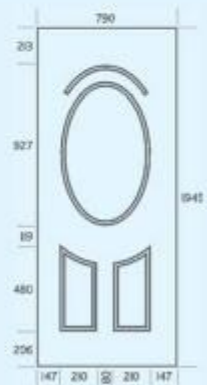

Amazon 1 Diamond Lead

dimensions

Ashley 4 PLA 124a/b

Ashley 4 PLA 43a/b

Ashley 4 PLA 45a/b

Ashley 4 PLA 85a/b

Ashley 4 PLA 123a/b

Ashley 6 with Ashley 3 Side Panel PLA 74a/b

Lauren 1 PLA 107

Lauren 1 PLA 134

Lauren 1 PLA 36

Lauren 3 PLA 133

options

Lauren Solid Panel

Lauren 1 Obscure

Lauren 1 Georgian Bar

Lauren 1 Diamond Lead

dimensions

Lloyd 1 PLA 119

Lloyd 1 PLA 117

Lloyd 1 PLA 118

Lloyd 1 PLA 145

Lloyd 1 PLA 146

options

Lloyd Solid Panel

Lloyd 1 Obscure

Lloyd 1 Georgian Bar

Lloyd 1 Diamond Lead

dimensions

Morgan 1 Side - PLA 75

Morgan 2 - PLA 75

Morgan 2 - PLA 5