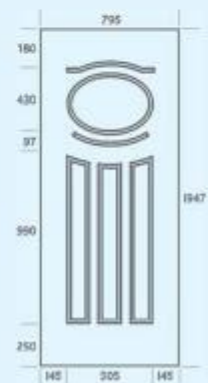

Conran 1 PLA 125

Conran 1 PLA 86

options

Conran Solid Panel

Conran 1 Obscure

Conran 1 Georgian Bar

Conran 2 Diamond Lead

dimensions

Conway 1 PLA 115

Conway 1 PLA 93

Conway 1 PLA 114

Conway 1 PLA 116

Conway 1 PLA 134

options

Conway Solid Panel

Conway 1 Obscure

Conway 1 Diamond Lead

dimensions

costello

Costello PLA 71

Costello 1 PLA 112

Costello 1 PLA 49

Costello 1 PLA 69

Costello 1 PLA 63