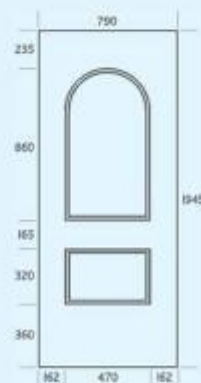

Conway 1 Diamond Lead

dimensions

costello

Costello PLA 71

Costello 1 PLA 112

Costello 1 PLA 49

Costello 1 PLA 69

Costello 1 PLA 63

Costello 1 PLA 39

Costello 1 PLA 149

Costello 2 PLA 39+40

Costello 2 PLA 149+150

10

options

Costello Solid Panel

Costello 1 Obscure

Costello 1 Georgian Bar

Costello 2 Diamond Lead

dimensions

karan

Karan 1 Bullion

Karan 1 PLA 115

Karan 1 PLA 130

Karan 1 PLA 131