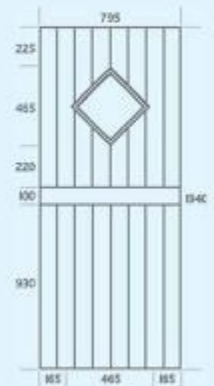

Amazon 1 Diamond Lead

dimensions

Ashley 4 PLA 124a/b

Ashley 4 PLA 43a/b

Ashley 4 PLA 45a/b

Ashley 4 PLA 85a/b

Ashley 4 PLA 123a/b

Ashley 6 with Ashley 3 Side Panel PLA 74a/b

Costello 1 Georgian Bar

Costello 2 Diamond Lead

dimensions

karan

Karan 1 Bullion

Karan 1 PLA 115

Karan 1 PLA 130

Karan 1 PLA 131

Karan 1 PLA 132

Karan 1 PLA 146

options

Karan Solid Panel

Karan 1 Obscure

Karan 1 Bullion

dimensions

Klein 1 PLA 68