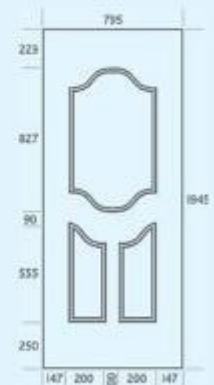

Amazon 1 Diamond Lead

dimensions

Ashley 4 PLA 124a/b

Ashley 4 PLA 43a/b

Ashley 4 PLA 45a/b

Ashley 4 PLA 85a/b

Ashley 4 PLA 123a/b

Ashley 6 with Ashley 3 Side Panel PLA 74a/b

Azure 1 PLA 141

Azure 1 PLA 17

Azure 1 PLA 89

Azure 1 PLA 94

Azure 1 PLA 137

options

Azure Solid Panel

Azure 1 Obscure

Azure 1 Georgian Bar

Azure 1 Diamond Lead

dimensions

campbell

Campbell 3 PLA 33/34

Campbell 3 PLA 44a/b

Campbell 3 PLA 45a/b

Campbell 1 PLA 47a