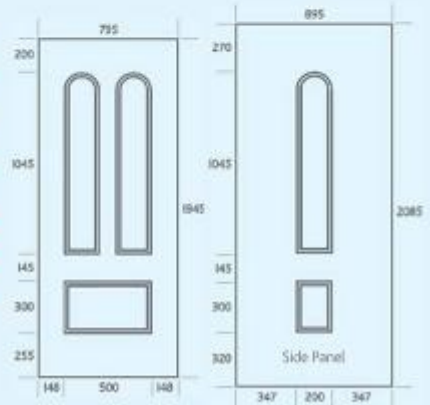

Lauren 1 Diamond Lead

dimensions

Lloyd 1 PLA 119

Lloyd 1 PLA 117

Lloyd 1 PLA 118

Lloyd 1 PLA 145

Lloyd 1 PLA 146

options

Lloyd Solid Panel

Lloyd 1 Obscure

Lloyd 1 Georgian Bar

Lloyd 1 Diamond Lead

dimensions

Morgan 1 Side - PLA 75

Morgan 2 - PLA 75

Morgan 2 - PLA 5

Morgan 2 - PLA 45

Morgan 2 - PLA 92

Morgan 2 - PLA 120

Morgan 2 - PLA 135

options

Morgan Solid Side

Morgan Solid Panel

Morgan 2 Obscure

Morgan 2 Diamond Lead

dimensions

Muir 5 PLA 1/5

Muir 3 PLA 43a/b

Muir 3 PLA 44a/b

Muir 1 PLA 72

Muir 1 Georgian Bar

Muir 3 PLA 73/74